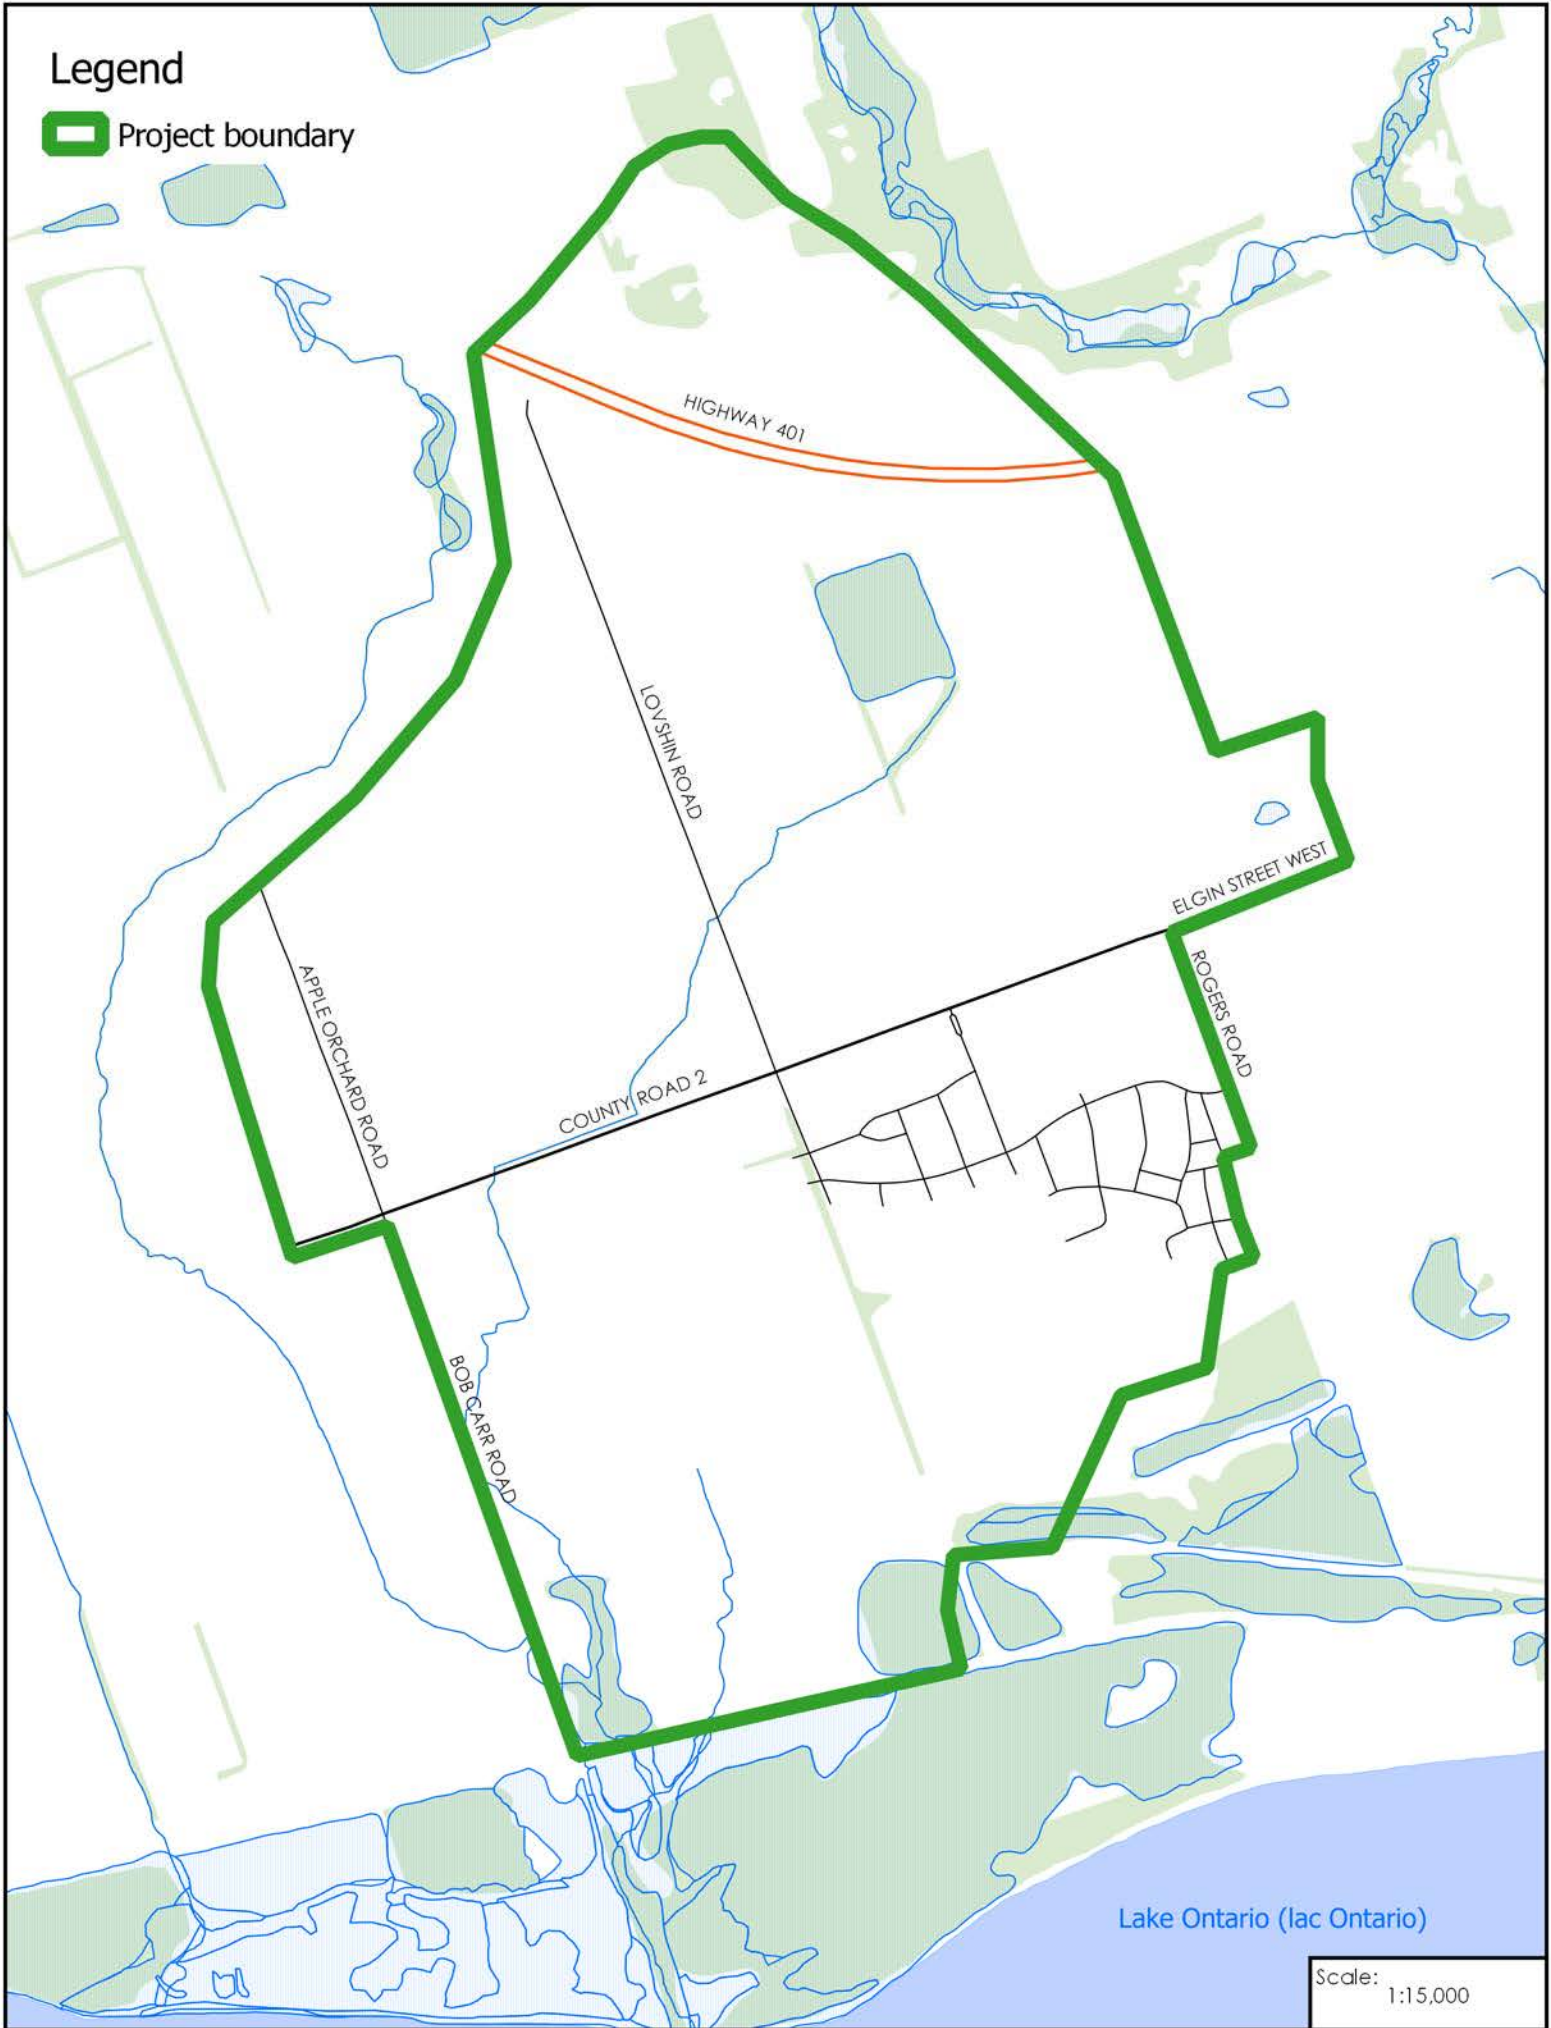

Legend

 Project boundary

Lake Ontario (lac Ontario)

Scale: 1:15,000